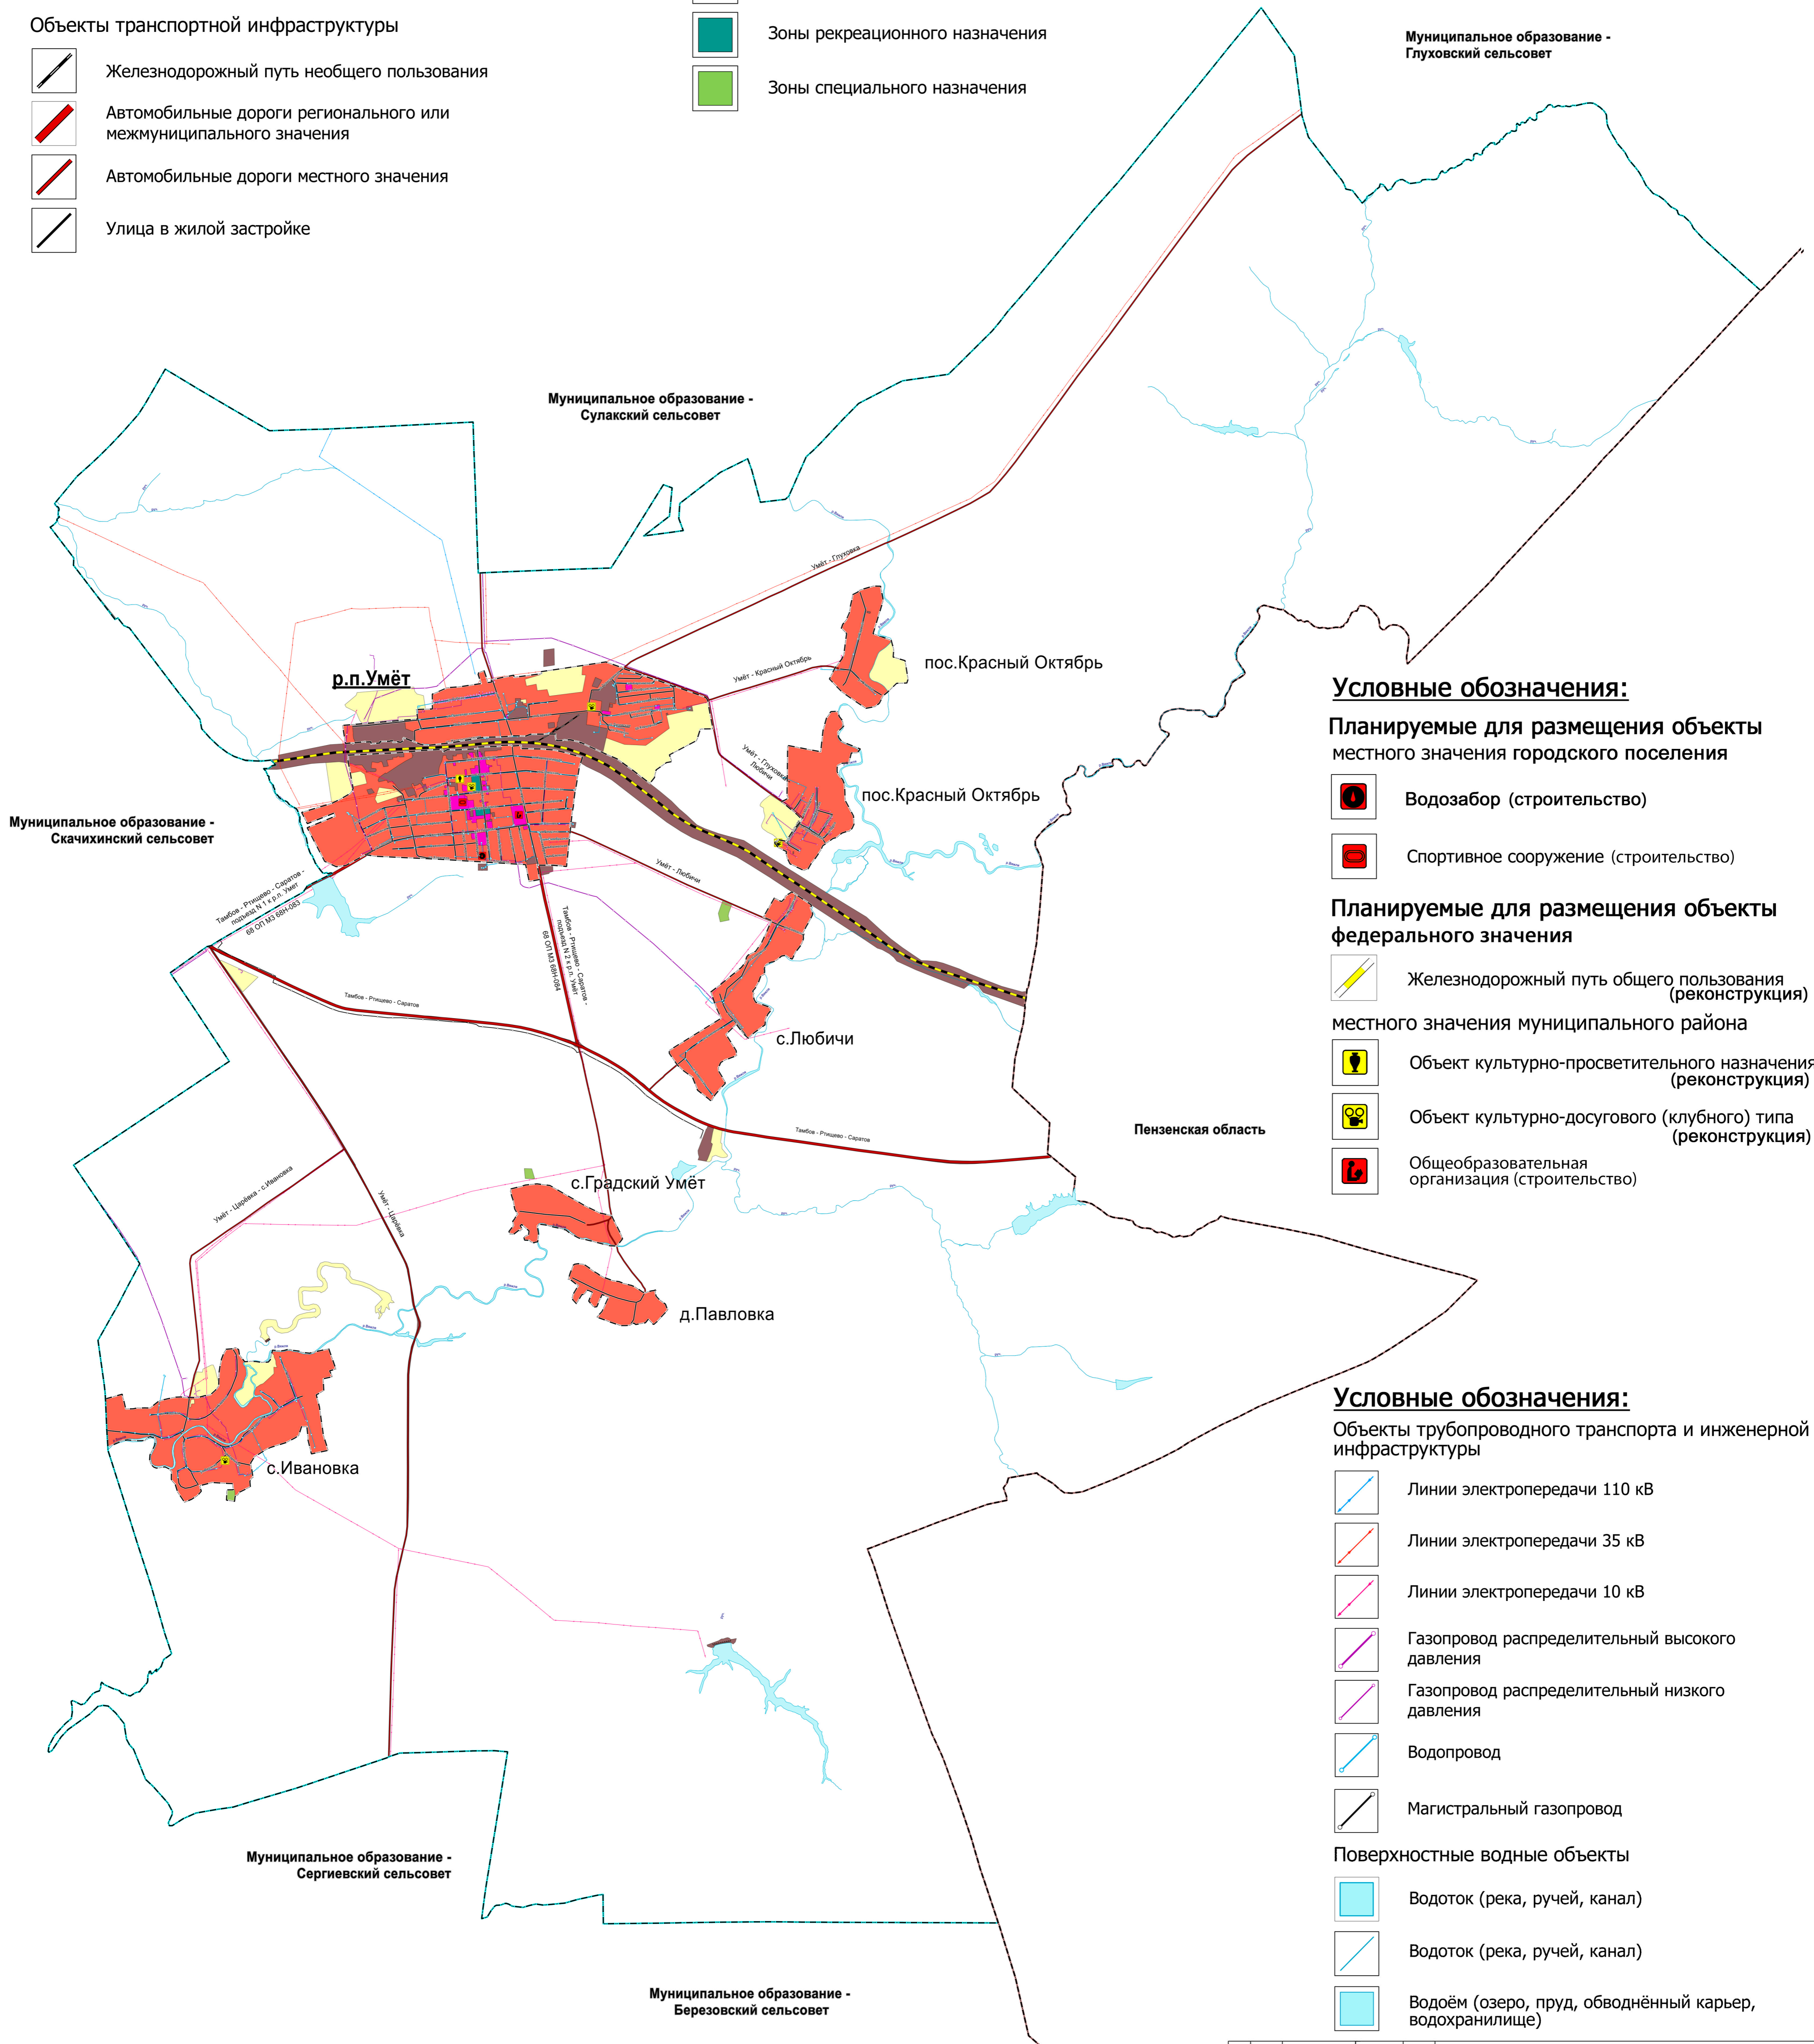

**Условные обозначения:**

**Административно-территориальное деление**

- Граница муниципального района
- Граница городского поселения
- Граница населённого пункта

**р.п. Умёт** Административный центр поселения

**Объекты транспортной инфраструктуры**

- Железнодорожный путь необщего пользования
- Автомобильные дороги регионального или межмуниципального значения
- Автомобильные дороги местного значения
- Улицы в жилой застройке

**Функциональные зоны**

- Жилые зоны
- Общественно-деловые зоны
- Производственные зоны, зоны инженерной и транспортной инфраструктур
- Зоны сельскохозяйственного испо
- Зоны рекреационного назначения
- Зоны специального назначения

**Поверхностные водные объекты**

- Водоток (река, ручей, канал)
- Водоток (река, ручей, канал)
- Водоём (озеро, пруд, обводнённый карьер, водохранилище)

**Условные обозначения:**

**Гидротехнические сооружения**